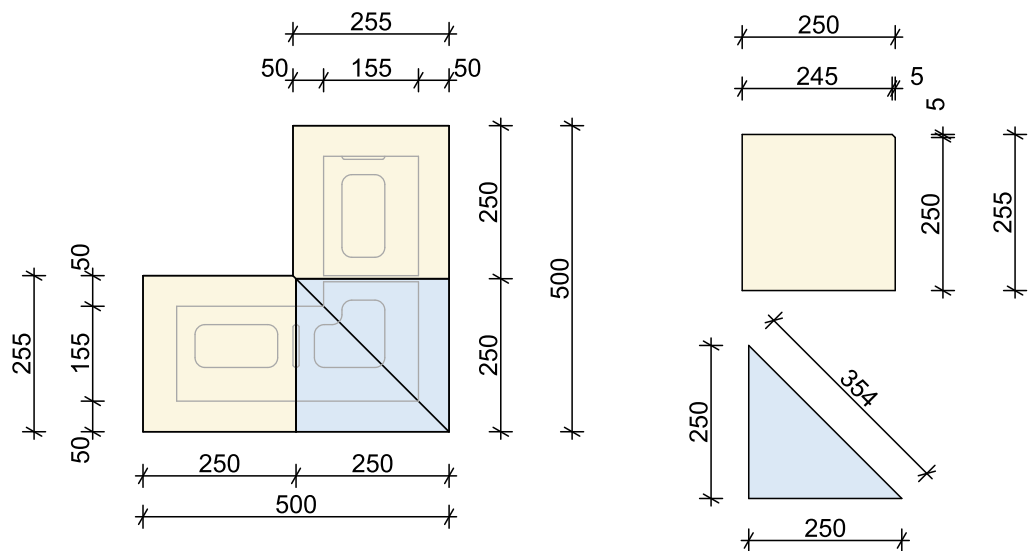

## KB ps-15 kulatá 250 – ŘEŠENÍ PRO SLOUPEK 2x395x155